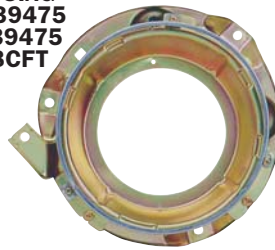

REPLACEMENT FOR

HILUX RN25 '78

REPLACEMENT FOR

HILUX RN30 '79

212-1132

HEAD LAMP
R 81110-89810
L 81150-89810
PCS 5CFT

H4/H4

TBA

212-1114-LD

HEAD LAMP
R 81110-95111
L 81150-95111
12PCS
3.17CFT

H4

212-1711

LIGHT HOUSING
R 81110-89810
L 81150-89809
20PCS 3.6CFT

212-1707

LIGHT HOUSING
R 81110-39475
L 81150-39475
40PCS 4.8CFT

212-1526

SIDE LAMP
R 81730-89805
L 81740-89805
500PCS 3.5CFT
00-212-1526 LENS
1000PCS 3.4CFT

212-1209-1 (CHROMED) 2 (BLACK) 6 (PAINTED)

LIGHT CASE

1:
R 81610-39175
L 81620-39175
2:
R 81610-39155
L 81620-39155
6:
R 81610-39185
L 81620-39185
5PCS 0.9CFT
00-212-1209 LENS
100PCS 2CFT

212-1958

SOUTH AFRICA TYPE
RN30

TAIL LAMP
R T81550-05200
L T81560-05200
50PCS 4.51CFT
00-212-1958 LENS
200PCS 3.7CFT

212-1604

FRONT LAMP
R 81510-89804
L 81520-89804
100PCS 3.44CFT
00-212-1604 LENS
200PCS 1.62CFT