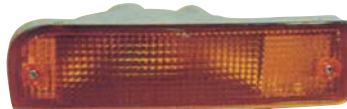

W5W

212-1660-AU 4RUNNER
(312-1610)
FRONT LAMP
R 81510-35070
L 81520-35070
20PCS 1.58CFT