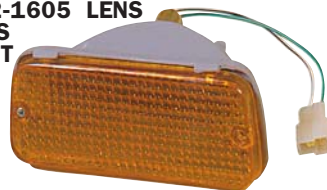

212-1605

FRONT LAMP
R 81510-39315
L 81520-39315
50PCS 1.74CFT
00-212-1605 LENS
200PCS
1.26CFT